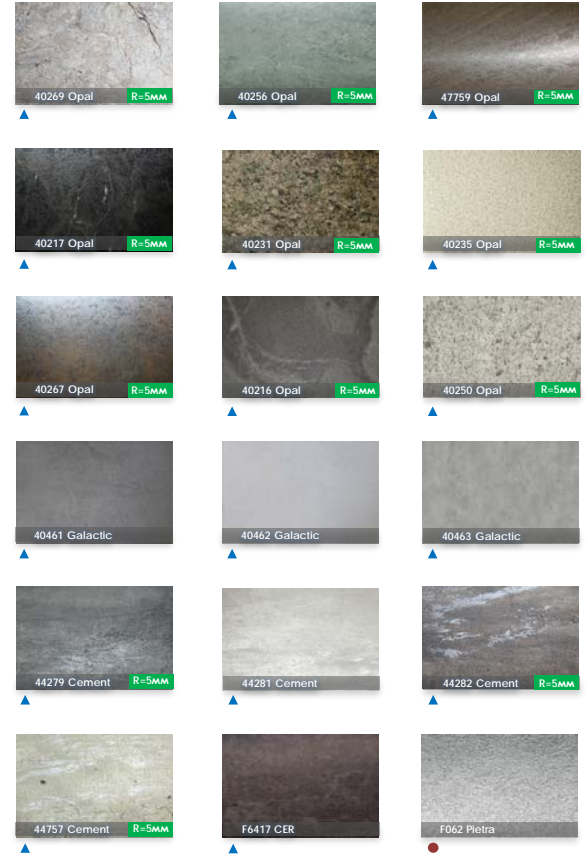

СТОЛЕШНИЦЫ Lamian®

СКЛАДСКАЯ ПРОГРАММА (3050/3600/4100x600x40 мм).

Программа объединила огромный ассортимент декоров столешниц и высочайшее качество исполнения готовых изделий.

* - заглушки, углы.