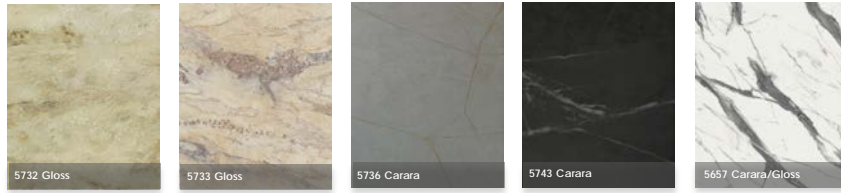

НОВИНКИ

Длина столешницы:
● - 4100 мм ▲ - 3600 мм
■ - 3050 мм
Ширина столешницы: 600 мм
Основа: влаг. ДСП 38 мм

	Высокая устойчивость к образованию царапин, высокая твердость и износостойкость
	Высокая устойчивость к воздействию активных реагентов (кислот, щелочей, моющих средств и т.п.)
	Высокая светостойкость
	Термостойкость*
	экологически безопасные материалы
	простота в применении
	устойчивость к прикреплению крепежей
	хорошая механическая прочность
	легко моется
	гибкость
	низкая скользящая способность
	широкая цветовая гамма

* согласно EN438

при заказе цвет в полиграфическом исполнении требует обязательного сопоставления с оригиналом (из-за возможных отклонений при печати)